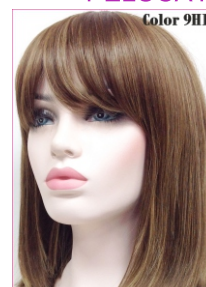

PELUCA PEPI 199€

Color 9H19