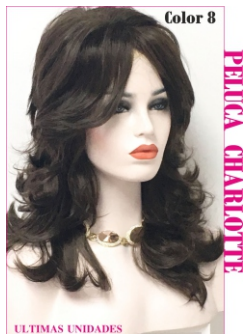

Pedidos Whatsapp: Tel 673.537.305 - Tel 630.849.237

www.tupeluca.com