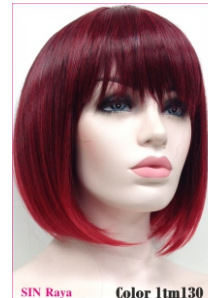

SIN Raya Color 24H9H613

PELUCA CLEOPE

PELUCA CRISTY 175€

Color 27t613

Color j99

Mini Raya en el centro que se puede difuminar

PELUCA CRISTY

PELUCA CLEO 175€