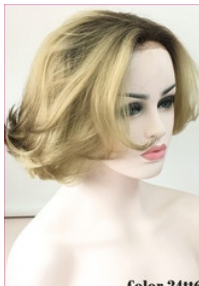

PELUCA Mini MARIA ROSA Lace 295€

Color 24tt6

FRONTAL HECHO A MANO CON TUL TRANSPARENTE

PELUCA mini MARIA ROSA