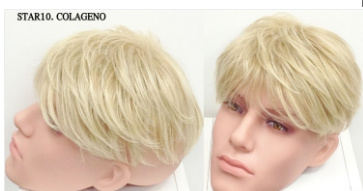

4 Colores
existentes

LUIS

COLOR 6
LUIS VOLUMINADOR

Precio
Venta Publico
150€

4 Colores
existentes

SANDRO

COLOR 19T613
SANDRO VOLUMINADOR

Precio
Venta Publico
148€