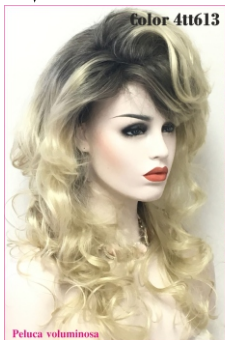

Pedidos Whatsapp: Tel 673.537.305 - Tel 630.849.237

www.tupeluca.com