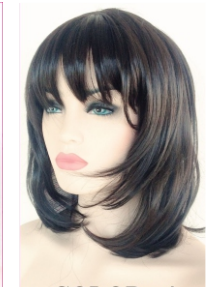

PELUCA NIKA 175€

COLOR: 4

MINI Raya central posibilidad de difuminar